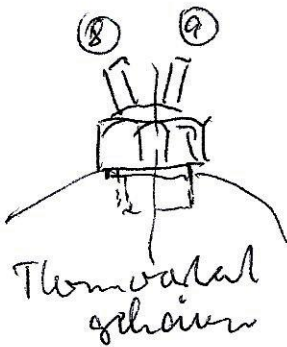

Thermostatventil

Thermostatventil

Öffnung $> +20^{\circ}\text{C}$
 15 sec. Öffnung $< -20^{\circ}\text{C}$

Thermoschalter $+17^{\circ}\text{C}$